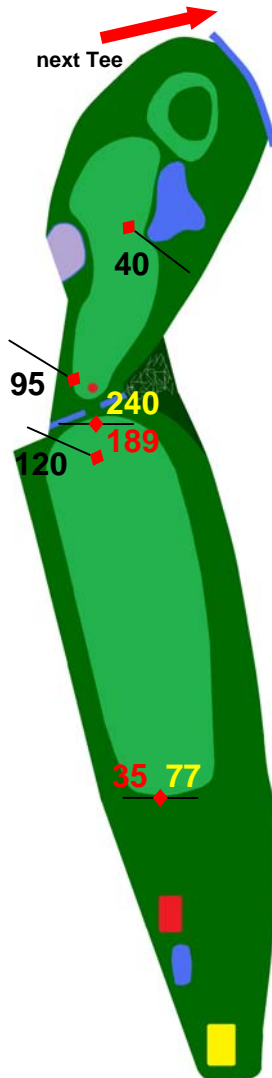

Birdiebook

GC Werne

an der Lippe

Entfernung vom Abschlag

Entfernung bis Anfang Grün

Breite / Tiefe Grün

Semirough / Fairway

Bunker

Wasser / seitliches Wasser

Rough / mit Bäumen, Büschen

Telegrafmast Bahn 3

**Sickergrube / Boden in
Ausbesserung Bahn 3**

Starterhaus / Schutzhütte

1 10

308m

261m

Par 4

hcp 13/14

2 11

126m

111m

Par 3

hcp 11/12

3 12

359m

308m

Par 4

hcp 1/2

4 13

351m

283m

Par 4