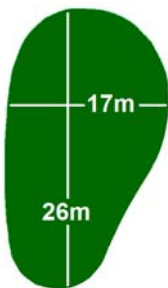

Birdiebook

GC Werne

an der Lippe

Entfernung vom Abschlag

Entfernung bis Anfang Grün

Breite / Tiefe Grün

Semirough / Fairway

Bunker

Par 4

hcp 13/14

2 11

126m

111m

Par 3

hcp 11/12

3 12

359m

308m

Par 4

hcp 1/2

4 13

351m

283m

Par 4

hcp 17/18

5 14

170m

140m

Par 3

hcp 15/16

6 15

323m