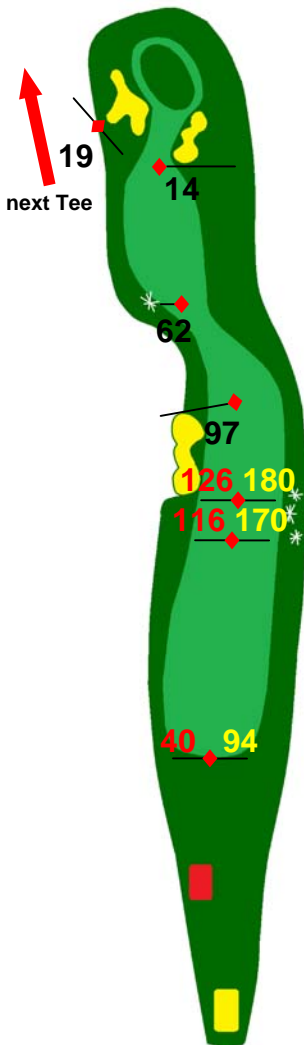

Wasser / seitliches Wasser

Rough / mit Bäumen, Büschen

Telegrafmast Bahn 3

**Sickergrube / Boden in
Ausbesserung Bahn 3**

Starterhaus / Schutzhütte

1 10

308m

261m

359m

308m

Par 4

hcp 1/2

4 13

351m

283m

Par 4

hcp 17/18

5 14

170m

140m

Par 3

hcp 15/16

6 15

323m

268m

Par 4

hcp 9/10

7 16

400m

331m

Par 4

hcp 3/4