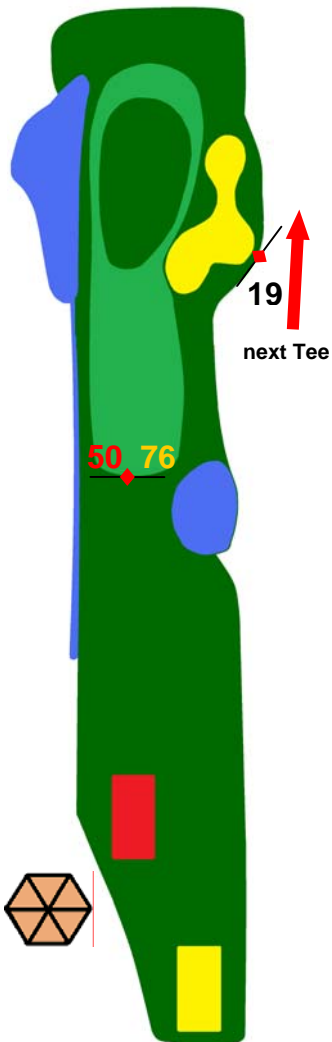

Birdiebook

GC Werne

an der Lippe

Entfernung vom Abschlag

Entfernung bis Anfang Grün

Breite / Tiefe Grün

Semirough / Fairway

Bunker

Wasser / seitliches Wasser

Rough / mit Bäumen, Büschen

Telegrafmast Bahn 3

**Sickergrube / Boden in
Ausbesserung Bahn 3**

Starterhaus / Schutzhütte

1 10

308m

261m

Par 4

hcp 13/14

2 11

126m

111m

Par 3

hcp 11/12

3 12

359m

308m

Par 4

hcp 1/2

4 13

351m

283m

Par 4