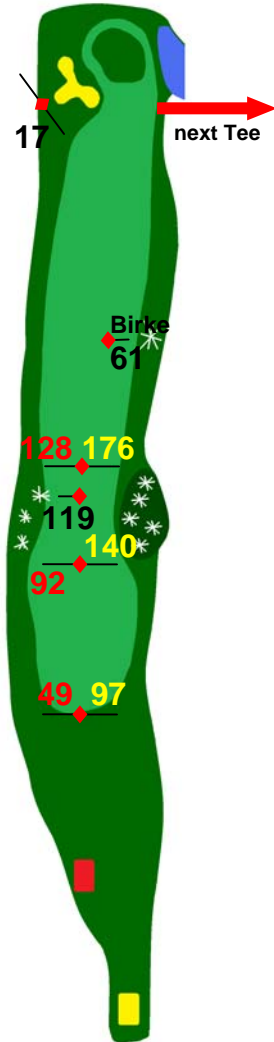

Birdiebook

GC Werne

an der Lippe

Entfernung vom Abschlag

Entfernung bis Anfang Grün

Breite / Tiefe Grün

Semirough / Fairway

Bunker

Wasser / seitliches Wasser

Rough / mit Bäumen, Büschen

Telegrafmast Bahn 3

**Sickergrube / Boden in
Ausbesserung Bahn 3**

Starterhaus / Schutzhütte

1 10

308m

261m

Par 4

hcp 13/14

2 11

126m

111m

Par 3

hcp 11/12

3 12

359m

308m

Par 4

hcp 1/2

4 13

351m

283m

Par 4