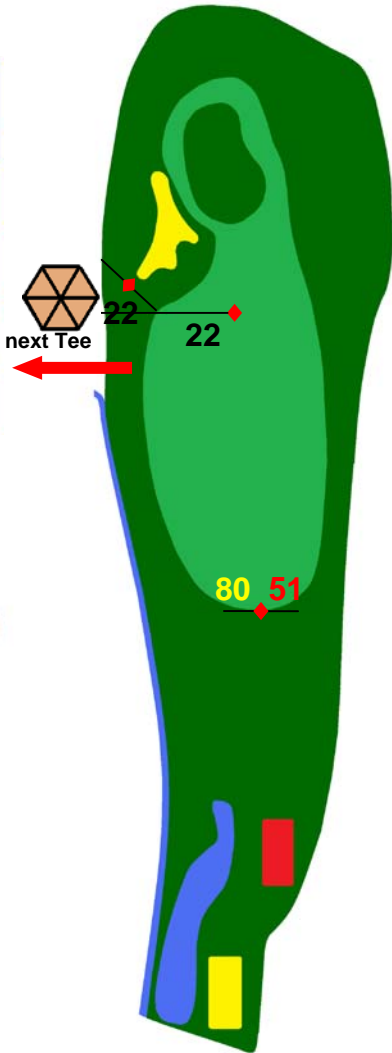

Birdiebook

GC Werne

an der Lippe

Entfernung vom Abschlag

Entfernung bis Anfang Grün

Breite / Tiefe Grün

Semirough / Fairway

Bunker

359m

308m

Par 4

hcp 1/2

4 13

351m

283m

Par 4

hcp 17/18

5 14

170m

140m

Par 3

hcp 15/16

6 15

323m

268m

Par 4

hcp 9/10

7 16

400m

331m

Par 4

hcp 3/4