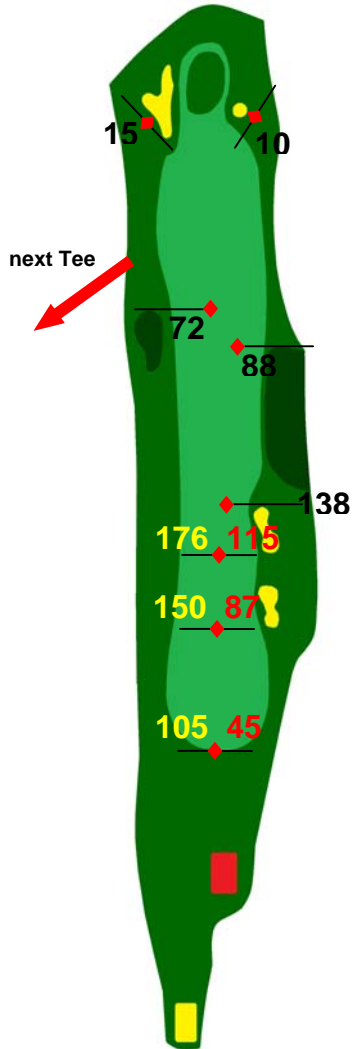

Wasser / seitliches Wasser

Rough / mit Bäumen, Büschen

Telegrafmast Bahn 3

**Sickergrube / Boden in
Ausbesserung Bahn 3**

Starterhaus / Schutzhütte

1 10

308m

261m

Par 4

hcp 13/14

2 11

126m

111m

Par 3

hcp 11/12

3 12

359m

308m

Par 4

hcp 1/2

4 13

351m

283m

Par 4

hcp 17/18

5 14

170m

140m

Par 3

hcp 15/16

6 15

323m