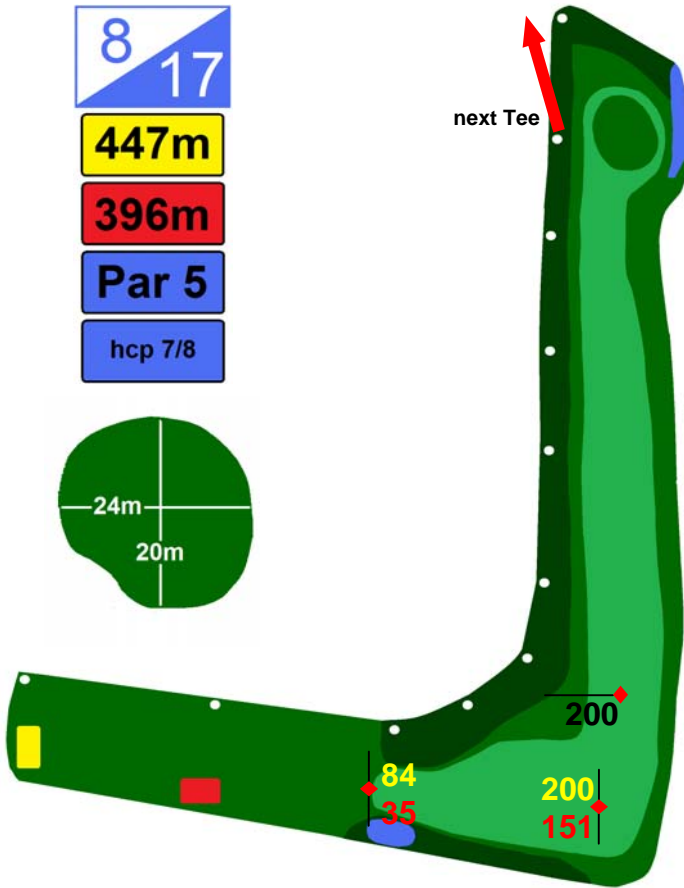

Birdiebook

GC Werne

an der Lippe

Entfernung vom Abschlag

Entfernung bis Anfang Grün

Breite / Tiefe Grün

Semirough / Fairway

Bunker

hcp 17/18

5 14

170m

140m

Par 3

hcp 15/16

6 15

323m

268m

Par 4

hcp 9/10

7 16

400m

331m

Par 4

hcp 3/4

8 17

447m

396m

Par 5

hcp 7/8

9 18

353m

299m