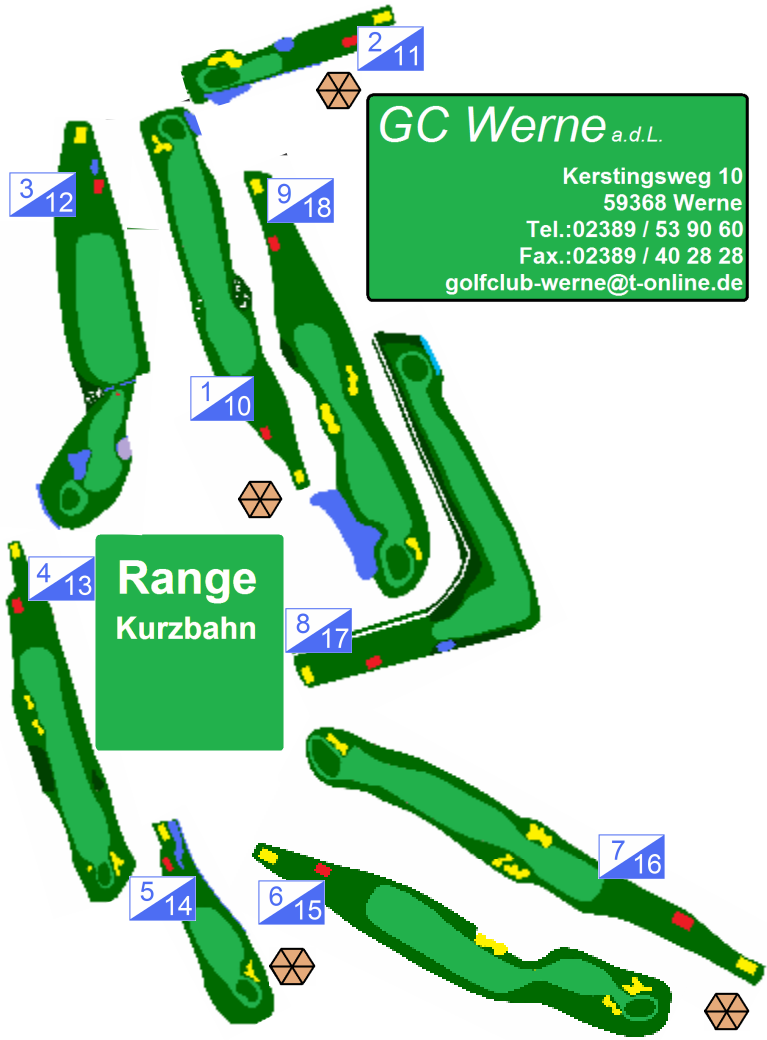

GC Werne *a.d.L.*
Kerstingsweg 10
59368 Werne
Tel.:02389 / 53 90 60
Fax.:02389 / 40 28 28
golfclub-werne@t-online.de

Range
Kurzbahn