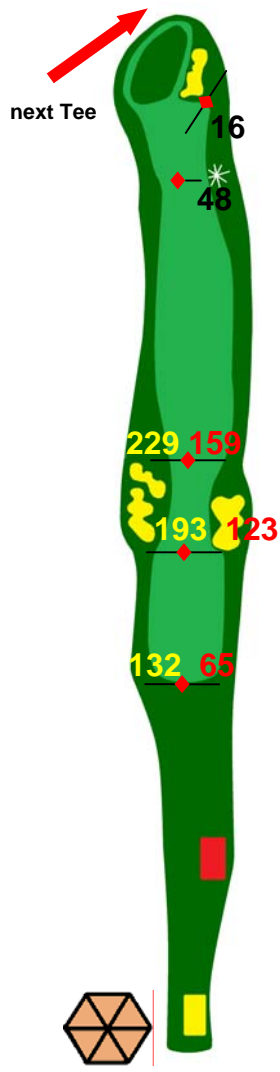

Birdiebook

GC Werne

an der Lippe

Entfernung vom Abschlag

Entfernung bis Anfang Grün

Breite / Tiefe Grün

Semirough / Fairway

Bunker

Wasser / seitliches Wasser

Rough / mit Bäumen, Büschen

Telegrafmast Bahn 3

**Sickergrube / Boden in
Ausbesserung Bahn 3**

Starterhaus / Schutzhütte

1 10

308m

261m

hcp 17/18

5 14

170m

140m

Par 3

hcp 15/16

6 15

323m

268m

Par 4

hcp 9/10

7 16

400m

331m

Par 4

hcp 3/4