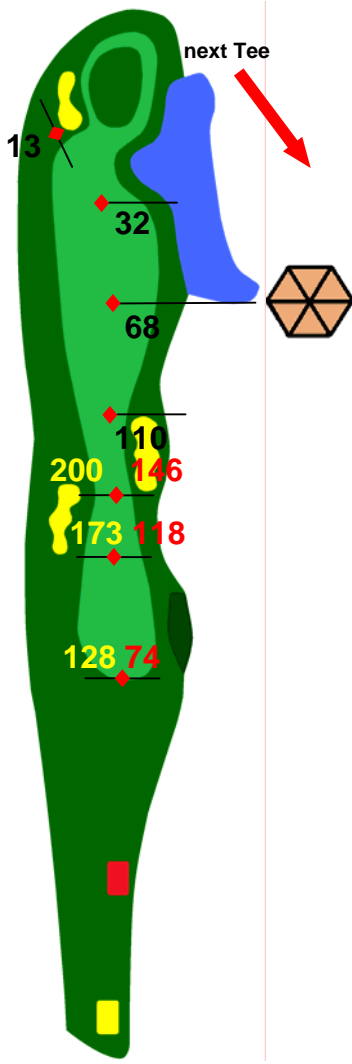

9 18

353m

299m

Par 4

hcp 5/6